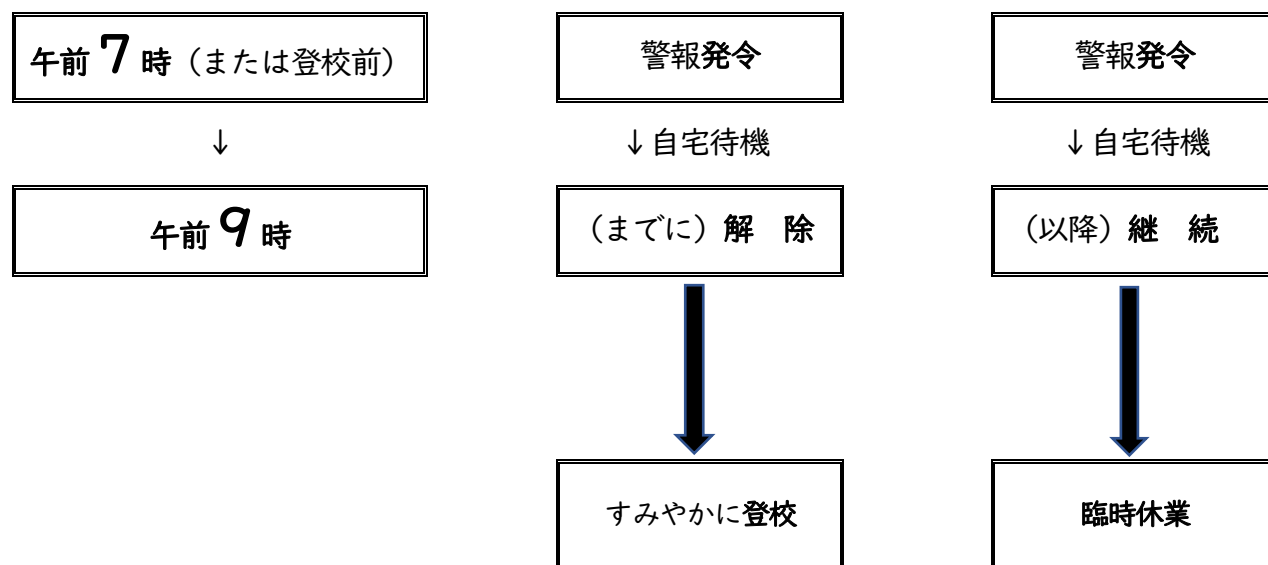

保護者のみなさま・生徒のみなさん

上牧町立上牧中学校

校長 岸本秀章

大雨・台風などによる警報発令時の生徒の登下校について

このことについて、生徒の安全をはかるため、下記のようにいたしますのでよろしくお願いいたします。

[奈良県全域もしくは上牧町のどちらかに次の警報が発令されたとき]

暴風^{警報}・大雨^{警報}・洪水^{警報}・大雪^{警報}・暴風雪^{警報}・特別^{警報}

○生徒が学校にいて上記の警報が発令されたときは、生徒の安全を考慮して適当な時間に帰宅させます。

○自宅待機の生徒は、テレビやラジオなどの報道に注意してください。

○地震・落雷などの突発的自然変化には、保護者の方で適宜判断してください。

★各学校は、緊急避難場所に指定されています。